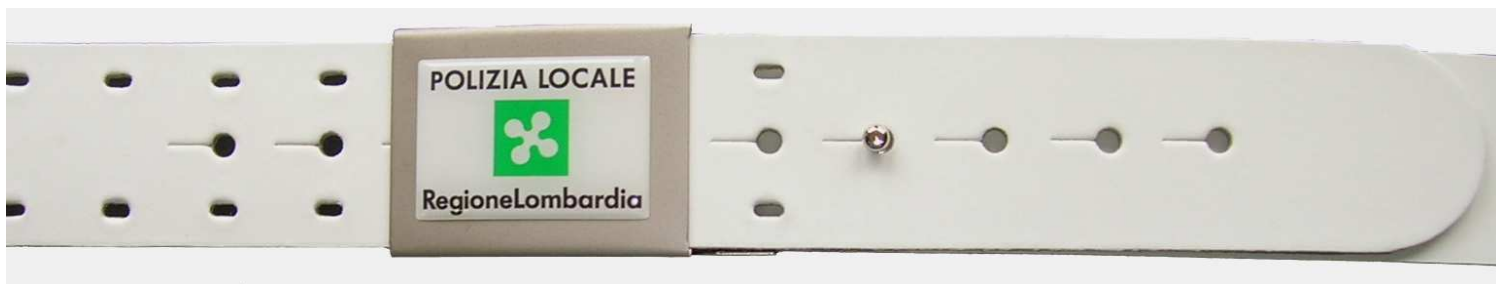

www.uniformeria.com

FONDINE - CINTURONI - ACCESSORI

Contributo spese trasporto : € 12,00 per ORDINI INFERIORI A € 500,00 IVA ESCLUSA

CINTURONE IN CORDURA H5 – Doppia regolazione, materiale sintetico e laminato per una maggiore resistenza alla torsione durante l'estrazione, chiusura tramite fibbia a sgancio rapido, velcro femmina nella parte interna
Taglie dalla S alla XXL

COPRIFIBBIA

In materiale resistente / indistruttibile, serve per evitare lo sgancio accidentale del cinturone

LOGO GENERICO REGIONE LOMBARDIA
REGIONE TOSCANA – REGIONE EMILIA – REGIONE
LIGURIA

SOTTOCINTURONE – Velcro maschio (unicino) nella parte esterna ,permette un ottimo ancoraggio del cinturone

(indossato nei passanti dei calzonni)

SET DISTANZIALI (4 PEZZI) IN CUIOIO

SET DISTANZIALI COLORE NERO IN CORDURA

CINTURONE IN CUIOIO MODELLO PS H5

Con doppio gancio –Scritta generica Regione Lombardia
Su richiesta logo personalizzato – misure dalla 90 alla 150

FONDINA IN CORDURA UNIVERSALE
Colori : nero - bianco

Fondina chiusa con pattina, passante fisso e doppio moschettone staccabile.
Colori : nero - bianco

PORTACARICATORE in cordura
preformato
Colori : nero - bianco