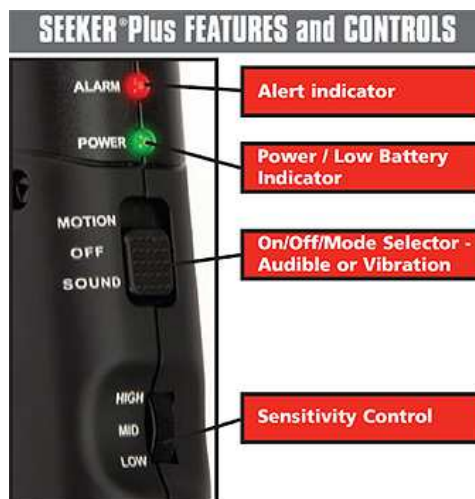

Metal detector SEEKERplus

- alimentazione 9 Volt
- doppia modalita' di utilizzo con vibrazione e sonoro
- regolatore di frequenza
- lunghezza cm 46

DISTANZIATORE ESTENSIBILE

PORTA DISTANZIATORE IN CORDURA

PORTA DISTANZIATORE CON SNODO 360°